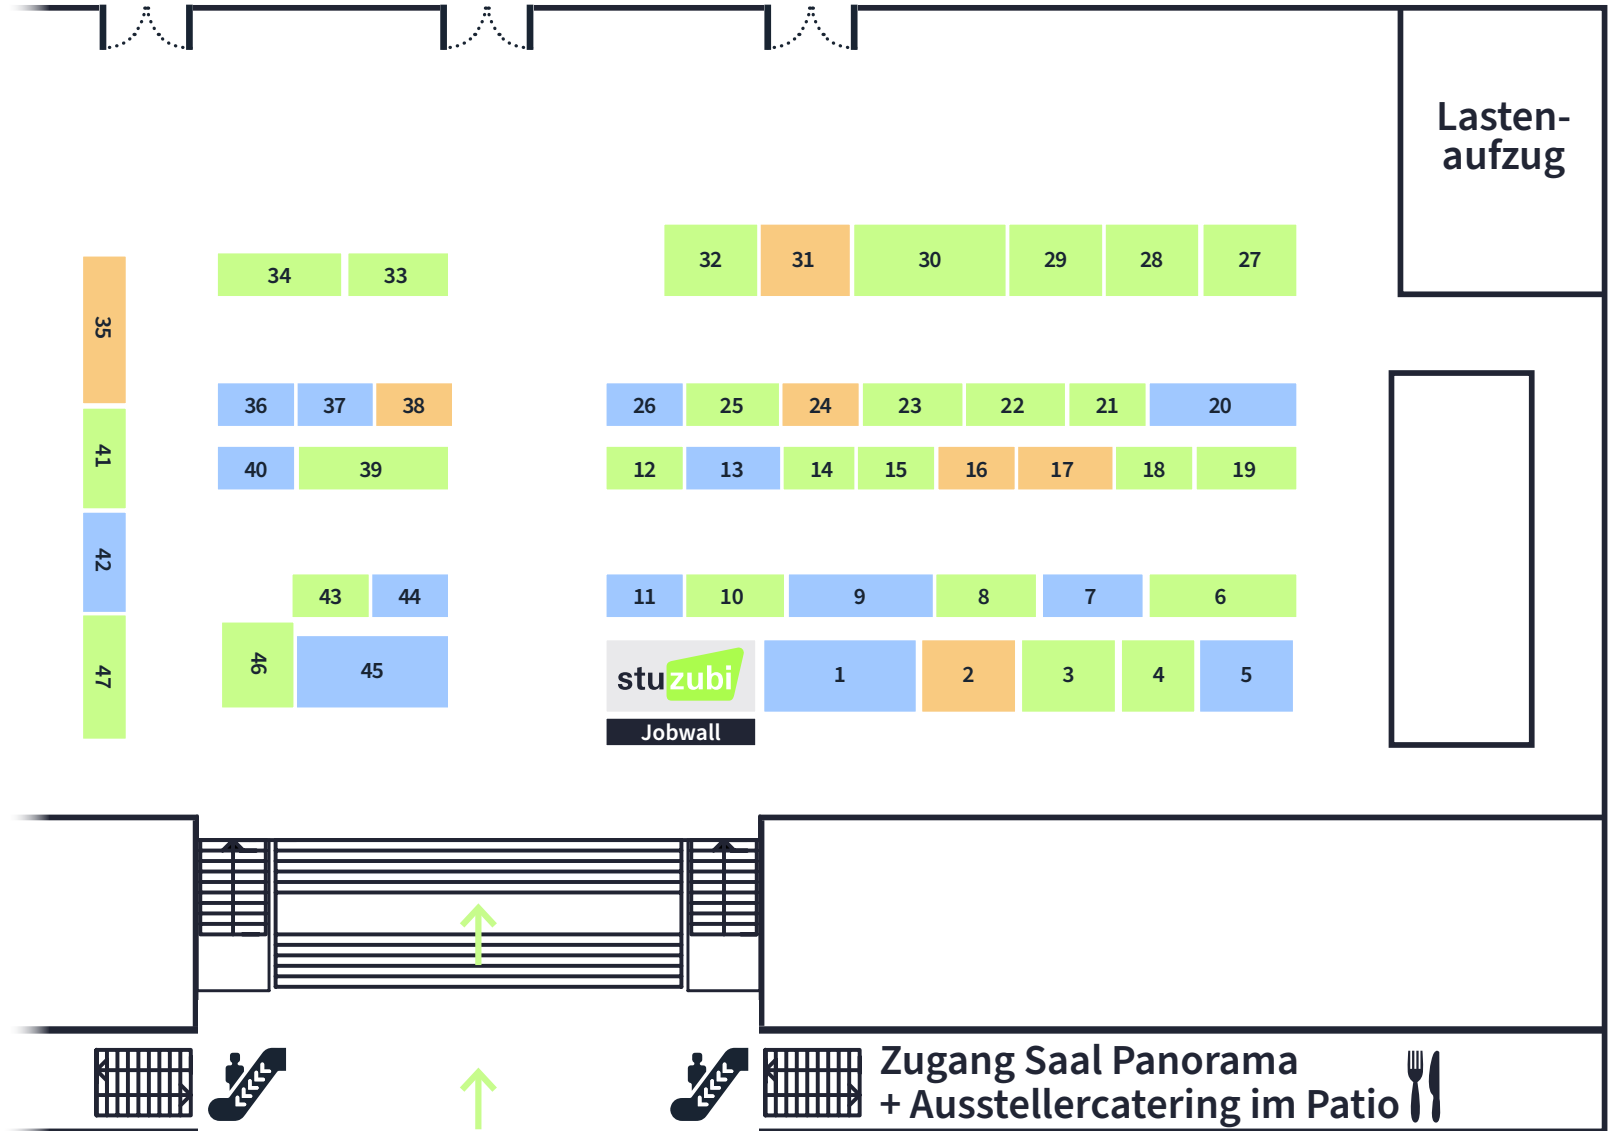

**Eintritt nur mit
kostenlosem
Ticket möglich**

EG: Saal Areal

Anlieferzone

↔ Ein- & Ausgang über Ludwig-Erhard-Anlage 1

OG: Saal Panorama

Ausstellerübersicht

Stand-Nr	Aussteller	
	accadis Hochschule	20
	Adam Hall Group	100
	ALH Gruppe Alte Leipziger Hallesche	22
	Allianz	51
	AOK Hessen. Die Gesundheitskasse.	54
	ArbeiterKind.de	38
	BAHN-BKK	98
	Berufliche Schulen Berta Jourdan	73
	Berufsakademie Rhein-Main 	90
	BGBA Hanau	94
	BiLFINGER 	48
	Brady GmbH	15
	Bundesfreiwilligendienst	88
	Bundeskriminalamt	104
	Bundespolizei	35
	Bundeswehr	28
	Casualfood GmbH	102
	CBS International Business School	85
	Commerzbank AG	75
	condor Flugdienst GmbH	84
	Culture XL - Xplore & Learn	18
	DAK-Gesundheit	39
	Deloitte	30
	Deutsche Bahn AG	46
	Deutsche Bundesbank	52
	Deutsche Hochschule für Prävention und Gesundheitsmanagement 	65
	Deutsche Leasing AG	3
	Deutsche Rentenversicherung Hessen	86
	DFS Deutsche Flugsicherung GmbH	93
	DHBW Mosbach	42
	Die Duale	49
	dm-drogerie markt GmbH + Co. KG	27
	DZ BANK AG	60
	Eigenbetrieb Kindertagesstätten Offenbach (EKO)	70
	Eigenbetrieb Rettungsdienst Kreis Offenbach 	103
	ENTEKA AG 	79