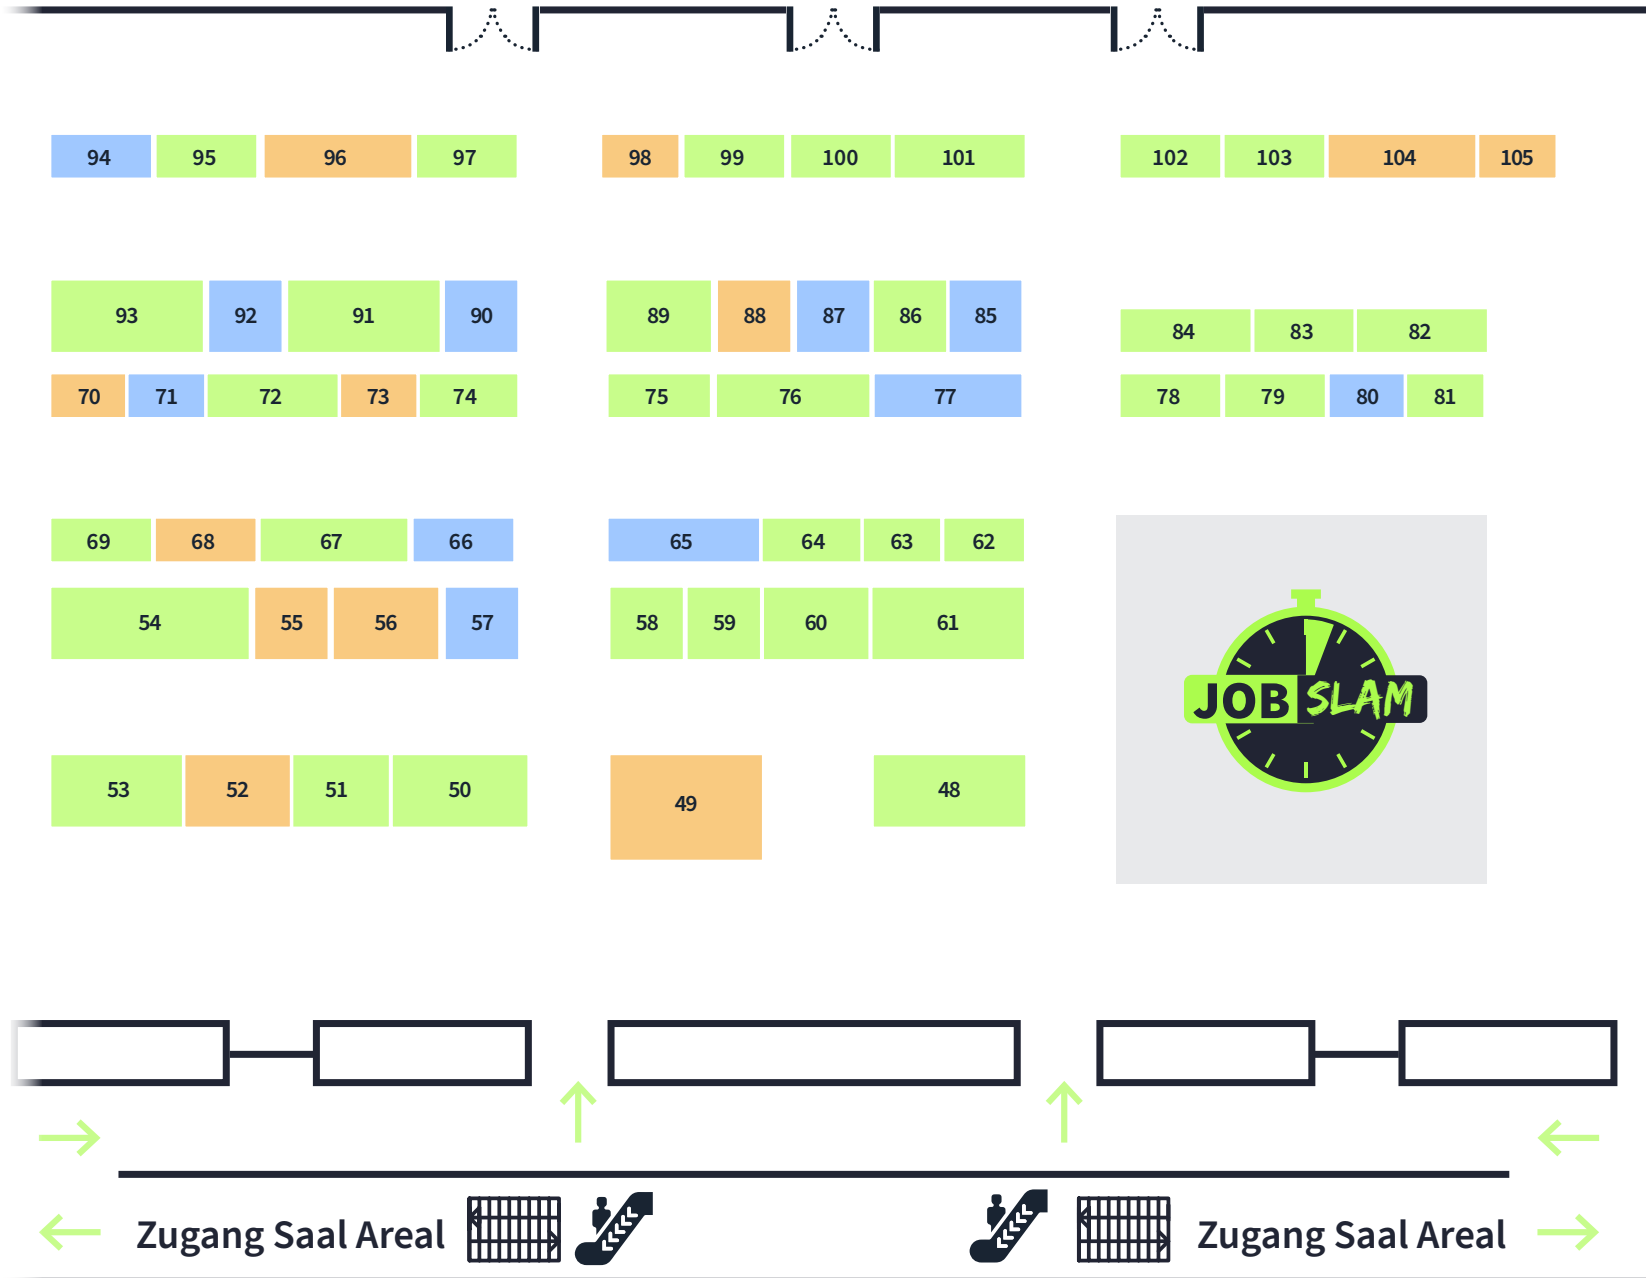

**Eintritt nur mit
kostenlosem
Ticket möglich**

EG: Saal Areal

Anlieferzone

↔ Ein- & Ausgang über Ludwig-Erhard-Anlage 1

OG: Saal Panorama

Ausstellerübersicht

Stand-Nr	Aussteller	
	accadis Hochschule	20
	Adam Hall Group	100
	ALH Gruppe Alte Leipziger Hallesche	22
	Allianz	51
	AOK Hessen. Die Gesundheitskasse.	54
	ArbeiterKind.de	38
	BAHN-BKK	98
	Berufliche Schulen Berta Jourdan	73
	Berufsakademie Rhein-Main 	90
	BGBA Hanau	94
	BiLFINGER 	48
	Brady GmbH	15
	Bundesfreiwilligendienst	88
	Bundeskriminalamt	104
	Bundespolizei	35
	Bundeswehr	28
	Casualfood GmbH	102
	CBS International Business School	85
	Commerzbank AG	75
	condor Flugdienst GmbH	84
	Culture XL - Xplore & Learn	18
	DAK-Gesundheit	39
	Deloitte	30
	Deutsche Bahn AG	46
	Deutsche Bundesbank	52
	Deutsche Hochschule für Prävention und Gesundheitsmanagement 	65
	Deutsche Leasing AG	3
	Deutsche Rentenversicherung Hessen	86
	DFS Deutsche Flugsicherung GmbH	93
	DHBW Mosbach	42
	Die Duale	49
	dm-drogerie markt GmbH + Co. KG	27
	DZ BANK AG	60
	Eigenbetrieb Kindertagesstätten Offenbach (EKO)	70
	Eigenbetrieb Rettungsdienst Kreis Offenbach 	103
	ENTEKA AG 	79